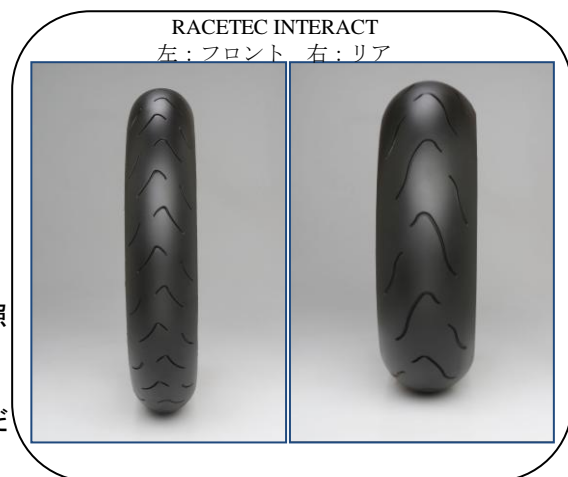

Metzeler 「RACETEC INTERACT」 「RACETEC RAIN」 MFJ ST600公認タイヤ 新規登録

Tokyo, 16 May 2013-

平素より弊社製品をご愛顧いただきましてありがとうございます。

この度、MFJ公認競技会(全日本ロードレース・地方選手権ロードレース)ST600クラスにおいて使用できる公認タイヤとして、メッツラー「RACETEC INTERACT(ドライ用)」 「RACETEC RAIN(レイン用)」が登録されました。

「RACETEC INTERACT」「RACETEC RAIN」は欧州各国のレースで使用され、特に新しくなったドライ用リア「180/60ZR17」サイズは、非常に高い戦闘力を発揮しています。

また、「RACETEC INTERACT」の1000cc用サイズは、「Moto Revolution」や「Taste Of Tsukuba」といった国内のサンデーレースにおいても表彰台の常連であり、この度その優れたパフォーマンスを、ST600クラスに参戦される方にもお楽しみいただけることとなりました。

メッツラーの新たな挑戦にご期待ください。

* 使用開始日については、下記およびMFJ ONLINE MAGAZINEをご参照ください。

* この公認登録に伴い、ピレリブランドの「DIABLO SUPERCORSA」「DIABLO RAIN」に有効期限が設定されます。使用日には十分ご注意ください。

MFJ ONLINE MAGAZINE

<http://www.mfj.or.jp/>

RACETEC INTERACT

F/R	IP	Size	コンパウンド	公認日 (使用開始日)
F	1869300	120/70 ZR 17 M/C 58W TL	K1	5月23日
	1869400	120/70 ZR 17 M/C 58W TL	K2	5月23日
R	2071300	180/60 ZR 17 M/C 75W TL	K1	6月1日
	2071400	180/60 ZR 17 M/C 75W TL	K2	6月1日

RACETEC RAIN

F/R	IP	Size	コンパウンド	公認日 (使用開始日)
F	1588500	120/70 R 17 NHS TL	K1	5月23日
R	1775200	190/60 R 17 NHS TL	K1	5月23日